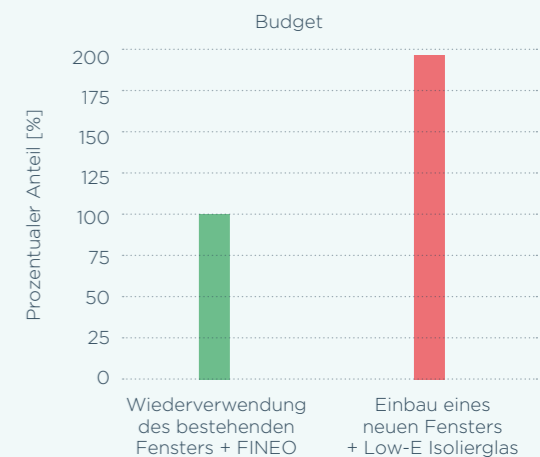

Kosteneffiziente Renovierung

Der Einbau von FINEO-Isolierglas ist viel weniger arbeitsintensiv als die Installation von Dreifachglas, da die vorhandenen Fenster nicht ersetzt werden müssen. Da FINEO-Glas so dünn ist, können Sie die vorhandenen Fenster wiederverwenden.

Dies bedeutet, dass FINEO oft die wirtschaftlichere Option ist. Außerdem fallen kaum Schmutz und Staub an. Ihr Zuhause bleibt viel sauberer.

BEISPIELRECHNUNG

- Holzrahmen / Flügel
- 8 x FINEO Einheiten (Maße 30 x 35 cm)